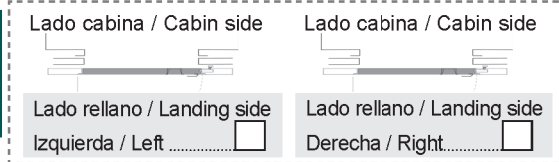

Cantidad / Quantity:

Apertura desde rellano / Opening direction from landing:

Hojas / Panels:

Derecha / Right: 1 2 3 4

Izquierda / Left: 2 4 6 8

Central / Centre:

Dimensiones / Dimensions:

Paso libre / Clear opening (PL): mm

Altura libre / Clear height (HL): mm

Altura base fijación operador / Operator base fixing height: mm

Puerta rellano / Landing door:

Automática / Automatic:

Semiautomática / Semiautomatic:

HL puerta rellano / CH landing door: mm