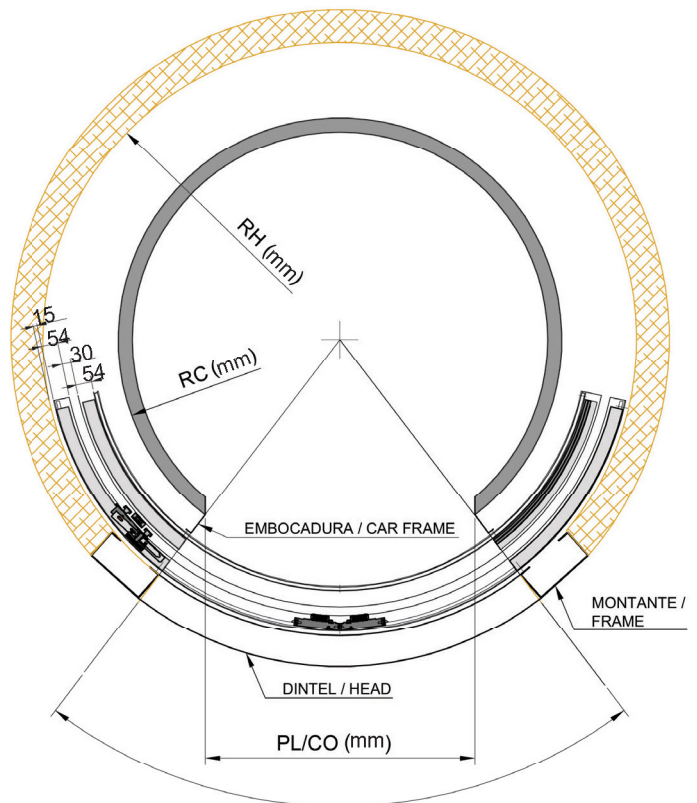

Radio hueco (RH) / Lift shaft radius:  mm

Altura base fijación operador / Operator base fixing height:  mm

**Ejecución hoja / Panel execution:**

Gran mirilla / Big vision panel:

Cristal total / Full glass:

**Chapa / Sheet metal:**

- Hierro / Steel:

- Acero inoxidable / Stainless steel:

**Acabados / Claddings:**

Epoxi / Epoxy:  Acero inoxidable / Stainless steel:

Otros / Others:

**Modelo pisadera / Sill type:**

Aluminio estándar / Standard aluminium:

Acero inoxidable / Stainless steel:

**Operador VF / VF Operator type:**

Con alimentador emergencia / With emergency supply:

**Opciones / Options:**

**Faldón / Toe guard:**

- Estándar / Standard (270 mm):  \* Acero inoxidable / Stainless steel:

- Gran modelo / Big (750 mm):  \* (Opción / Option)

Enclavamiento Cabina / Car door locking device:

Apoyo pisadera / Sill support:

**RH MIN = 700 mm**  
**RC MAX = RH - 153 mm**